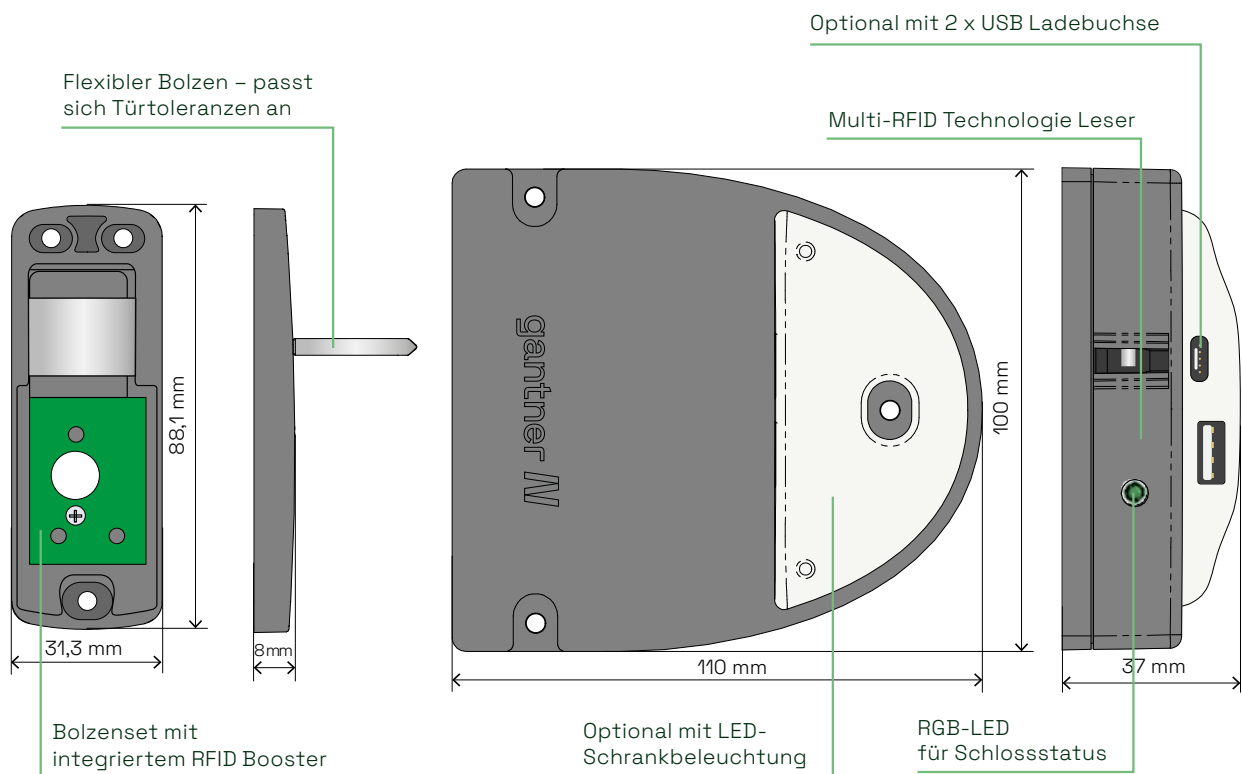

Fitness

Freizeit

Workspace

Bildungswesen

Highlights

- > Für alle Türmaterialien geeignet (Holz, Metall, Glas)
- > Innenliegende Montage
- > Für rechte und linke Türen geeignet
- > Robuste Mechanik
- > Konfiguration mittels Systemcontroller über komfortable Managementsoftware
- > Flexibel einstellbare Betriebsmodi
- > Automatische Zeitfunktionen
- > Ereignisprotokollierung
- > Aufbruchsalarm & Notfallmodus
- > Zentrale Spannungsversorgung
- > Plug & Play Steckerinstallation
- > Einfache Verwaltung über die Managementsoftware eLoxx Suite
- > Standalone-Lösung oder vernetzt – Integration in das Kundennetzwerk möglich
- > RFID Masterdatenträger zur Notöffnung
- > LockPal 365: Schrankbedienung via Smartphone App
- > Systemlösung bestehend aus: Schloss, Terminal, Controller, Software, App