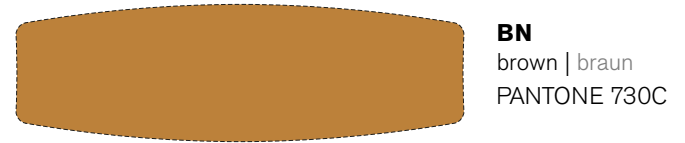

Optional Colours | Optionale Farben

Important Notice

The colours of the wristbands can deviate slightly from the colours on this page due to production tolerances and materials.

Wichtiger Hinweis

Die Farben der Armbändern können von den hier gezeigten Farben aufgrund von Fertigungstoleranzen und Materialien leicht abweichen.